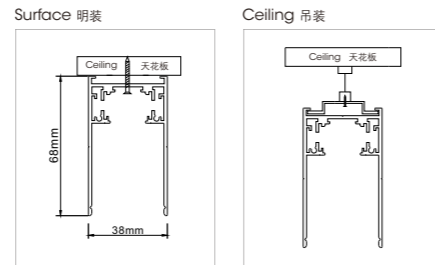

INSTALLATION

磁吸轨道, 三种安装方式
magnetic track, three types of installation

• 嵌入式 Recessed

• 明装式 Surface

• 吊顶式 Ceiling

MAGNET TRACK

磁吸轨道
48V track

S35 magnet track 宽款明吊