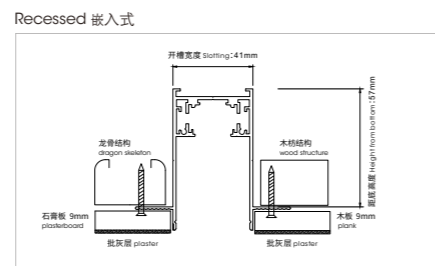

R35 magnet track 宽款嵌入

Matt black 砂黑 1m 2m 3m SIZE/W74xH68mm
Max.track length 最长轨道长度 up to 50m 最长50m
Max.load 最大承载功率 up to 300w 最高300w