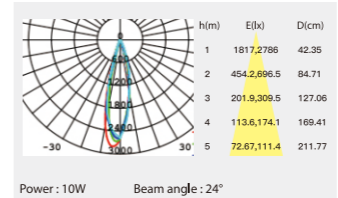

M20-导轨射灯模块 M20-Magnetic Track Light

型号	功率	光通量	使用温度	电压	尺寸
VK-20-TL-3W	3W	235lm	-20°C~+40°C	DC48V	Φ30×60mm
VK-20-TL-7W	7W	580lm	-20°C~+40°C	DC48V	Φ45×90mm
VK-20-TL-12W	12W	970lm	-20°C~+40°C	DC48V	Φ45×130mm
VK-20-TL-18W	18W	1740lm	-20°C~+40°C	DC48V	Φ60×148mm

M20/M35-导轨射灯模块 M20/M35-Magnetic Track Light

型号	功率	光通量	使用温度	电压	尺寸
VK-XG-5	10W	/	-20°C~+40°C	DC48V	L180xW165xH34mm

M35-导轨射灯模块 M35-Magnetic Track Light

型号	功率	光通量	使用温度	电压	尺寸
VK-35-TL-3W	3W	235lm	-20°C~+40°C	DC48V	Φ30×60mm
VK-35-TL-7W	7W	580lm	-20°C~+40°C	DC48V	Φ45×90mm
VK-35-TL-12W	12W	970lm	-20°C~+40°C	DC48V	Φ45×130mm
VK-35-TL-18W	18W	1740lm	-20°C~+40°C	DC48V	Φ60×148mm

M20/M35-导轨射灯模块 M20/M35-Magnetic Track Light

型号	功率	光通量	使用温度	电压	尺寸
VK-XG-4	8W	/	-20°C~+40°C	DC48V	L122xW158xH30mm