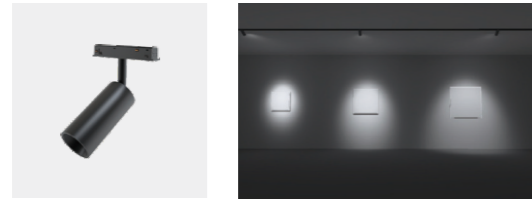

M20-导轨射灯模块 M20-Magnetic Track Light

型号	功率	光通量	使用温度	电压	尺寸
VK-20-TL-3W	3W	235lm	-20°C~+40°C	DC48V	Φ30×60mm
VK-20-TL-7W	7W	580lm	-20°C~+40°C	DC48V	Φ45×90mm
VK-20-TL-12W	12W	970lm	-20°C~+40°C	DC48V	Φ45×130mm
VK-20-TL-18W	18W	1740lm	-20°C~+40°C	DC48V	Φ60×148mm

M20/M35-导轨射灯模块 M20/M35-Magnetic Track Light

型号	功率	光通量	使用温度	电压	尺寸
VK-XG-5	10W	/	-20°C~+40°C	DC48V	L180xW165xH34mm

M35-导轨射灯模块 M35-Magnetic Track Light

型号	功率	光通量	使用温度	电压	尺寸
VK-35-TL-3W	3W	235lm	-20°C~+40°C	DC48V	Φ30×60mm
VK-35-TL-7W	7W	580lm	-20°C~+40°C	DC48V	Φ45×90mm
VK-35-TL-12W	12W	970lm	-20°C~+40°C	DC48V	Φ45×130mm
VK-35-TL-18W	18W	1740lm	-20°C~+40°C	DC48V	Φ60×148mm

M20/M35-导轨射灯模块 M20/M35-Magnetic Track Light

型号	功率	光通量	使用温度	电压	尺寸
VK-XG-4	8W	/	-20°C~+40°C	DC48V	L122xW158xH30mm