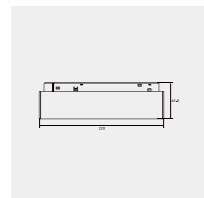

M35-格栅模块 M35-Magnetic Linear Spot Light

型号	功率	光通量	使用温度	电压	尺寸
VK-35-LB-5	10W	630lm	-20°C~+40°C	DC48V	L137xW34xH60mm
VK-35-LB-10	20W	1265lm	-20°C~+40°C	DC48V	L267xW34xH60mm
VK-35-LB-15	30W	/	-20°C~+40°C	DC48V	L402xW34xH60mm