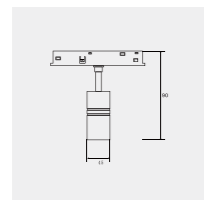

M20-导轨射灯模块 M20-Magnetic Track Light

型号	功率	光通量	使用温度	电压	尺寸
VK-20-TL-3W	3W	235lm	-20°C~+40°C	DC48V	Φ30×60mm
VK-20-TL-7W	7W	580lm	-20°C~+40°C	DC48V	Φ45×90mm
VK-20-TL-12W	12W	970lm	-20°C~+40°C	DC48V	Φ45×130mm
VK-20-TL-18W	18W	1740lm	-20°C~+40°C	DC48V	Φ60×148mm

M20/M35-导轨射灯模块 M20/M35-Magnetic Track Light

型号	功率	光通量	使用温度	电压	尺寸
VK-XG-5	10W	/	-20°C~+40°C	DC48V	L180xW165xH34mm

M35-导轨射灯模块 M35-Magnetic Track Light

型号	功率	光通量	使用温度	电压	尺寸
VK-35-TL-3W	3W	235lm	-20°C~+40°C	DC48V	Φ30×60mm
VK-35-TL-7W	7W	580lm	-20°C~+40°C	DC48V	Φ45×90mm
VK-35-TL-12W	12W	970lm	-20°C~+40°C	DC48V	Φ45×130mm
VK-35-TL-18W	18W	1740lm	-20°C~+40°C	DC48V	Φ60×148mm

M20/M35-导轨射灯模块 M20/M35-Magnetic Track Light

型号	功率	光通量	使用温度	电压	尺寸
VK-XG-4	8W	/	-20°C~+40°C	DC48V	L122xW158xH30mm