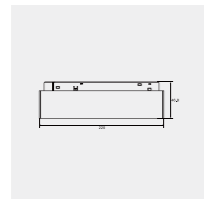

M20-格栅模块 M20-Magnetic Linear Spot Light

型号	功率	光通量	使用温度	电压	尺寸
VK-20-LB-12	12W	1140lm	-20°C~+40°C	DC48V	L220xW22xH47mm
VK-20-LB-18	18W	1510lm	-20°C~+40°C	DC48V	L329xW22xH47mm