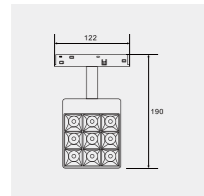

M20/M35-导轨射灯模块 M20/M35-Magnetic Track Light

型号	功率	光通量	使用温度	电压	尺寸
VK-XG-9	18W	/	-20°C~+40°C	DC48V	L122xW190xH30mm