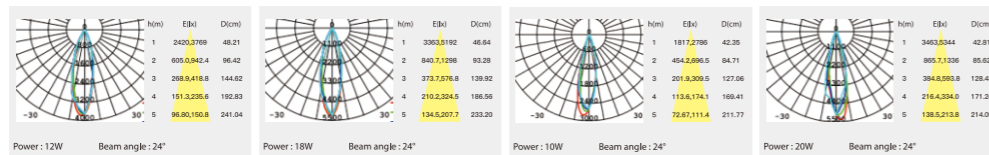

型号	功率	光通量	使用温度	电压	尺寸
VK-XG-9	18W	/	-20°C~+40°C	DC48V	L122xW190xH30mm

型号	功率	光通量	使用温度	电压	尺寸
VK-20-LBM-12	12W	1005lm	-20°C~+40°C	DC48V	L220xW22xH108mm
VK-20-LBM-18	18W	1565lm	-20°C~+40°C	DC48V	L330xW22xH108mm
VK-35-LBM-5	10W	/	-20°C~+40°C	DC48V	L137xW34xH147mm
VK-35-LBM-10	20W	/	-20°C~+40°C	DC48V	L267xW34xH147mm

适用场景 For use with

·办公、展览展示、店铺、餐厅、别墅会所等商业空间。
commercial occasion,such as office,exhibition,shop,restaurant,villa,etc