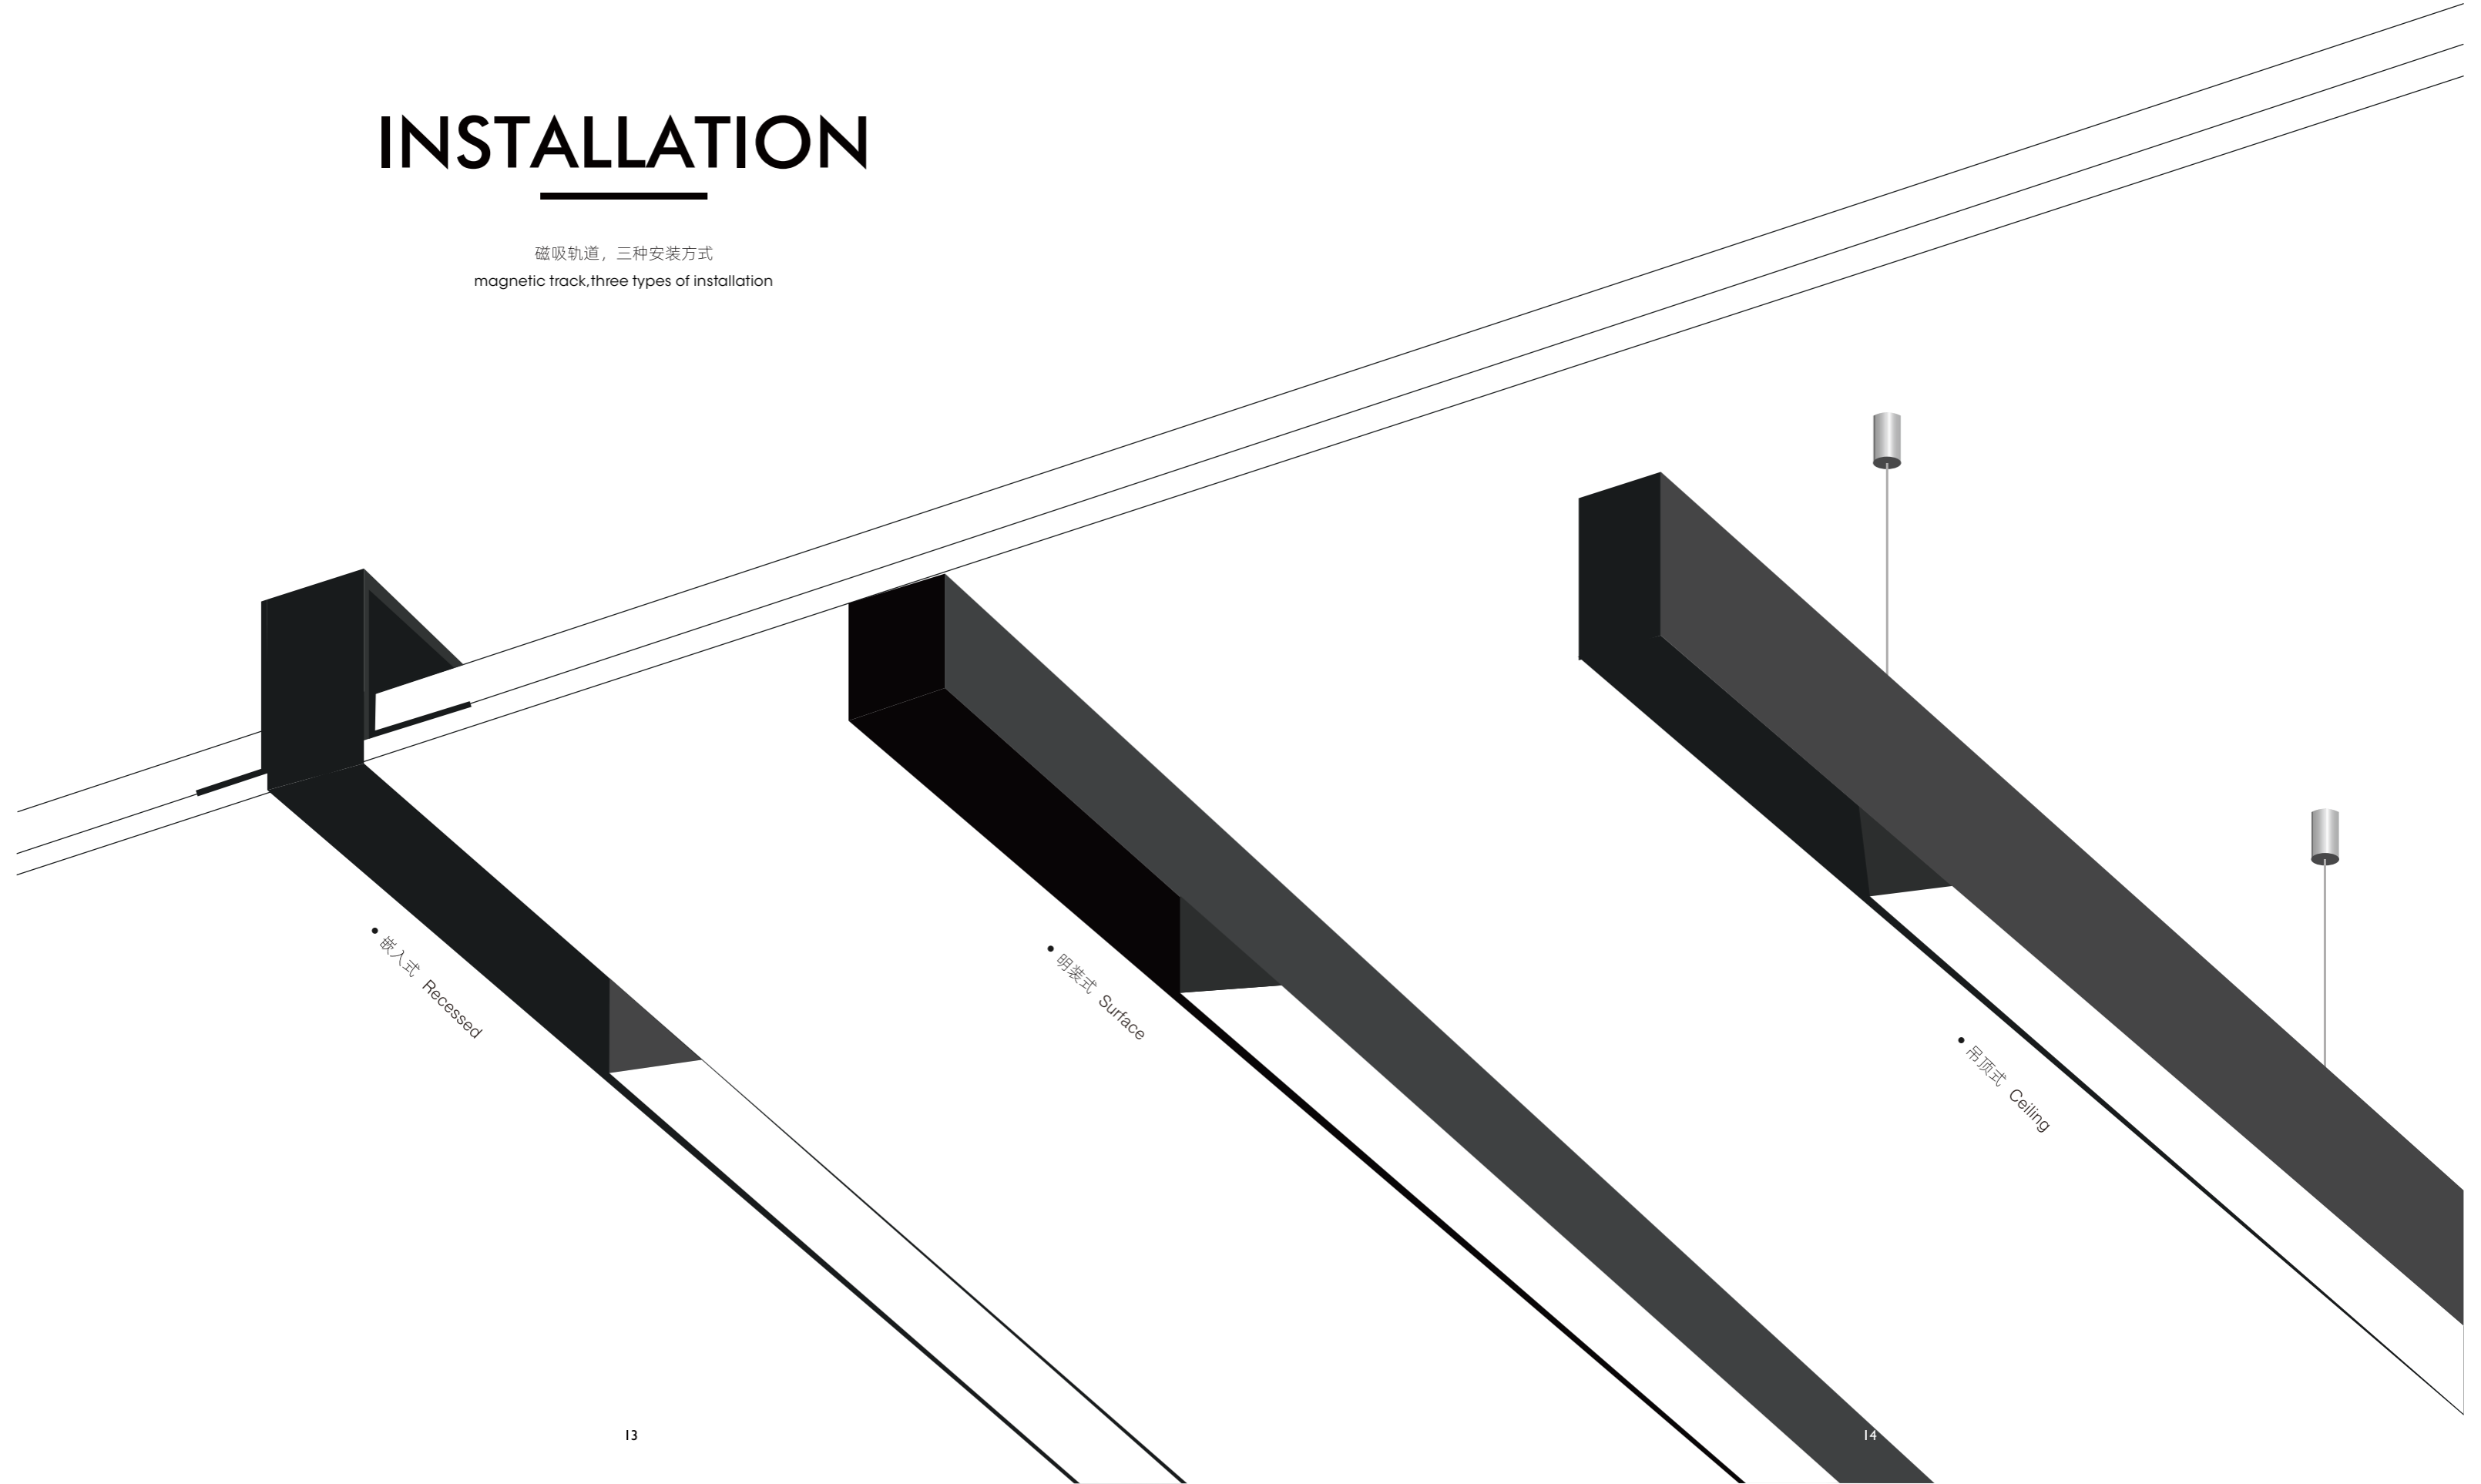

INSTALLATION

磁吸轨道, 三种安装方式
magnetic track, three types of installation

• 嵌入式 Recessed

• 明装式 Surface

• 吊顶式 Ceiling

MAGNET TRACK

磁吸轨道
48V track

S35 magnet track 宽款明吊