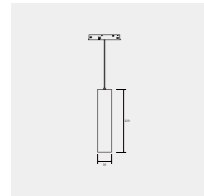

M20/M35-吊灯模块 M20/M35-Magnetic Pendant Light

型号	功率	光通量	使用温度	电压	尺寸
VK-FM-10W	10W	/	-20°C~+40°C	DC48V	ø50x220mm