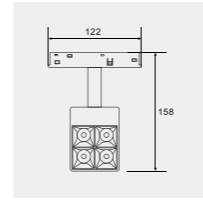

M35-导轨射灯模块 M35-Magnetic Track Light

型号	功率	光通量	使用温度	电压	尺寸
VK-35-TL-3W	3W	235lm	-20°C~+40°C	DC48V	Φ30×60mm
VK-35-TL-7W	7W	580lm	-20°C~+40°C	DC48V	Φ45×90mm
VK-35-TL-12W	12W	970lm	-20°C~+40°C	DC48V	Φ45×130mm
VK-35-TL-18W	18W	1740lm	-20°C~+40°C	DC48V	Φ60×148mm

M20/M35-导轨射灯模块 M20/M35-Magnetic Track Light

型号	功率	光通量	使用温度	电压	尺寸
VK-XG-4	8W	/	-20°C~+40°C	DC48V	L122xW158xH30mm