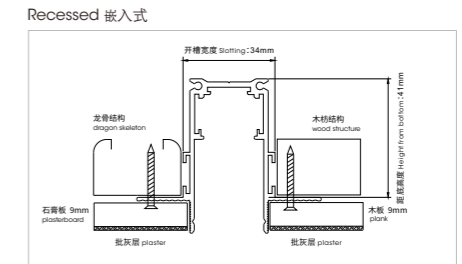

INSTALLATION

磁吸轨道, 三种安装方式
magnetic track, three types of installation

• 嵌入式 Recessed

• 明装式 Surface

• 吊顶式 Ceiling

MAGNET TRACK

磁吸轨道
48V track

S35 magnet track 宽款明吊

Matt black 砂黑 1m 2m 3m SIZE/W38xH68mm
 Max.track length 最长轨道长度 up to 50m 最长50m
 Max.load 最大承载功率 up to 300w 最高300w

S20 magnet track 窄款明吊

Matt black 砂黑 1m 2m 3m SIZE/W27xH56mm
 Max.track length 最长轨道长度 up to 50m 最长50m
 Max.load 最大承载功率 up to 300w 最高300w

R35 magnet track 宽款嵌入

Matt black 砂黑 1m 2m 3m SIZE/W74xH68mm
 Max.track length 最长轨道长度 up to 50m 最长50m
 Max.load 最大承载功率 up to 300w 最高300w

R20 magnet track 窄款嵌入

Matt black 砂黑 1m 2m 3m SIZE/W73xH55mm
 Max.track length 最长轨道长度 up to 50m 最长50m
 Max.load 最大承载功率 up to 300w 最高300w