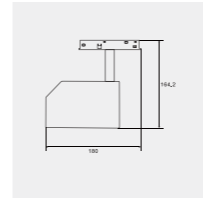

M20-导轨射灯模块 M20-Magnetic Track Light

型号	功率	光通量	使用温度	电压	尺寸
VK-20-TL-3W	3W	235lm	-20°C~+40°C	DC48V	Φ30×60mm
VK-20-TL-7W	7W	580lm	-20°C~+40°C	DC48V	Φ45×90mm
VK-20-TL-12W	12W	970lm	-20°C~+40°C	DC48V	Φ45×130mm
VK-20-TL-18W	18W	1740lm	-20°C~+40°C	DC48V	Φ60×148mm

M20/M35-导轨射灯模块 M20/M35-Magnetic Track Light

型号	功率	光通量	使用温度	电压	尺寸
VK-XG-5	10W	/	-20°C~+40°C	DC48V	L180xW165xH34mm