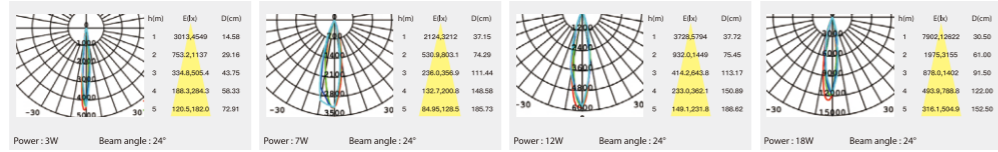

M20/M35-导轨射灯模块 M20/M35-Magnetic Track Light

型号	功率	光通量	使用温度	电压	尺寸
VK-XG-5	10W	/	-20°C~+40°C	DC48V	L180xW165xH34mm