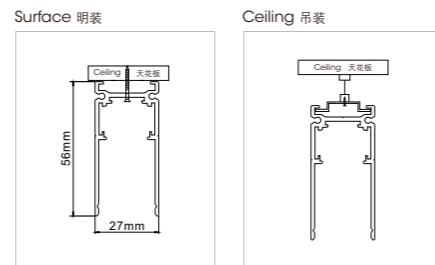

INSTALLATION

磁吸轨道, 三种安装方式
magnetic track, three types of installation

• 嵌入式 Recessed

• 明装式 Surface

• 吊顶式 Ceiling

MAGNET TRACK

磁吸轨道
48V track

S35 magnet track 宽款明吊

Matt black 砂黑 1m 2m 3m SIZE/W38xH68mm
 Max.track length 最长轨道长度 up to 50m 最长50m
 Max.load 最大承载功率 up to 300w 最高300w

S20 magnet track 窄款明吊

Matt black 砂黑 1m 2m 3m SIZE/W27xH56mm
 Max.track length 最长轨道长度 up to 50m 最长50m
 Max.load 最大承载功率 up to 300w 最高300w