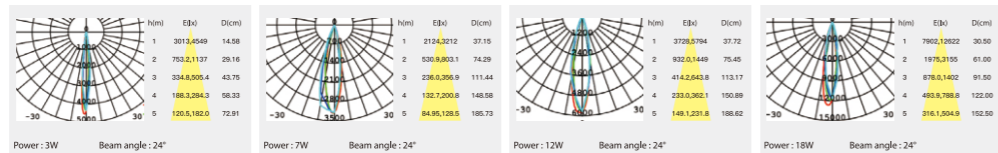

M20/M35-导轨射灯模块 M20/M35-Magnetic Track Light

型号	功率	光通量	使用温度	电压	尺寸
VK-XG-4	8W	/	-20°C~+40°C	DC48V	L122xW158xH30mm