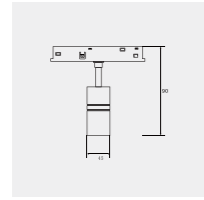

M20-导轨射灯模块 M20-Magnetic Track Light

型号	功率	光通量	使用温度	电压	尺寸
VK-20-TL-3W	3W	235lm	-20°C~+40°C	DC48V	Φ30×60mm
VK-20-TL-7W	7W	580lm	-20°C~+40°C	DC48V	Φ45×90mm
VK-20-TL-12W	12W	970lm	-20°C~+40°C	DC48V	Φ45×130mm
VK-20-TL-18W	18W	1740lm	-20°C~+40°C	DC48V	Φ60×148mm

M20/M35-导轨射灯模块 M20/M35-Magnetic Track Light

型号	功率	光通量	使用温度	电压	尺寸
VK-XG-5	10W	/	-20°C~+40°C	DC48V	L180xW165xH34mm

M35-导轨射灯模块 M35-Magnetic Track Light

型号	功率	光通量	使用温度	电压	尺寸
VK-35-TL-3W	3W	235lm	-20°C~+40°C	DC48V	Φ30×60mm
VK-35-TL-7W	7W	580lm	-20°C~+40°C	DC48V	Φ45×90mm
VK-35-TL-12W	12W	970lm	-20°C~+40°C	DC48V	Φ45×130mm
VK-35-TL-18W	18W	1740lm	-20°C~+40°C	DC48V	Φ60×148mm

M20/M35-导轨射灯模块 M20/M35-Magnetic Track Light

型号	功率	光通量	使用温度	电压	尺寸
VK-XG-4	8W	/	-20°C~+40°C	DC48V	L122xW158xH30mm