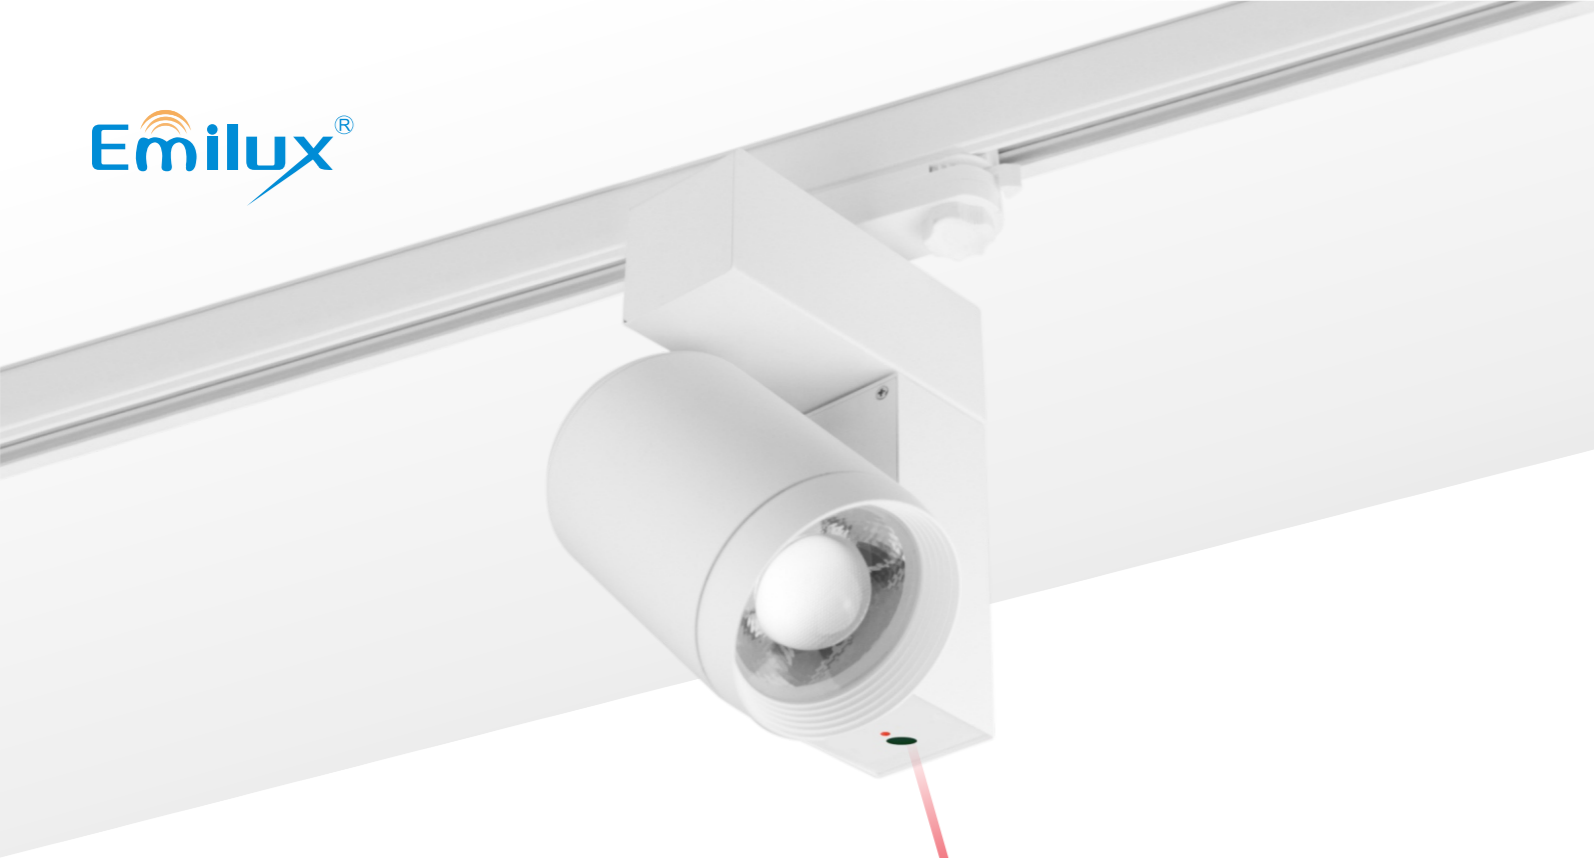

安装方式  
Installation mode

控制方式  
Control mode

Product code	Power	Beam angle	Color temperature	Input voltage	Fixture size	Cutout size	IP class	CRI
● EM-0220	20	6° 8° 10° 15°	2700K/3000K/4000K	220~240V 50/60Hz	φ 90*150 *252mm	/	IP21	≥90
● EM-0120	20	15°~60°	2700~5000k	220~240V 50/60Hz	φ 90*150 *252mm	/	IP21	≥80
● EM-0230	30	10° 24° 36°	2700K / 3000K / 4000K	220~240V 50/60Hz	φ 90*150 *252mm	/	IP21	≥90
● EM-0130	30	15° ~ 60°	2700K~5000K	220~240V 50/60Hz	φ 90*150 *252mm	/	IP21	≥80
● EM-32	24	8° 10° 24°	2700K / 3000K / 4000K	220~240V 50/60Hz	φ 88*160 *193mm	/	IP21	≥90
● EM-35	24	15° ~ 50°	2700K/3000K/4000K	220~240V 50/60Hz	φ 88*160 *205mm	/	IP21	≥90
● EM-34	12	5°	2700K/3000K/4000K	220~240V 50/60Hz	φ 68*140 *187mm	/	IP21	≥90
● EM-33	20	15° ~50°	2700K/3000K/4000K	220~240V 50/60Hz	φ 68*140 *205mm	/	IP21	≥90
● EM-31	24	15° 24° 36°	2700K/3000K/4000K	220~240V 50/60Hz	54*191 *183mm	/	IP21	≥90
● EM-30	15	15° 24° 36°	2700K/3000K/4000K	220~240V 50/60Hz	54*153 *183mm	/	IP21	≥90
● EML-0512	12	5°	2700K/3000K/4000K	220~240V 50/60Hz	φ 165*205mm	φ 150mm	IP21	≥80
● EML-0520	20	8° 10° 15° 24°	2700K/3000K/4000K	220~240V 50/60Hz	φ 165*205mm	φ 150mm	IP21	≥90
● EML-0220					φ 196*215mm	φ 180mm	IP21	≥90
● EML-0120					φ 196*215mm	φ 180mm	IP21	≥80
● EML-0230	30	8° 10° 15°	2700K / 3000K/4000K	220~240V 50/60Hz	φ 196*215mm	φ 180mm	IP21	≥90
● EML-0330	30	6°	2700K/3000K/4000K	220~240V 50/60Hz	φ 196*215mm	φ 180mm	IP21	≥80

APP功能:  
The APP features:

- 投射方向转动及固定角度设定  
· rotation of projection direction and fixed Angle setting
- 亮度调节  
· brightness adjustment
- 色温调节  
· color temperature adjustment
- 光束角调节  
· beam Angle adjustment
- 四种情景模式设定  
· four scenario mode Settings