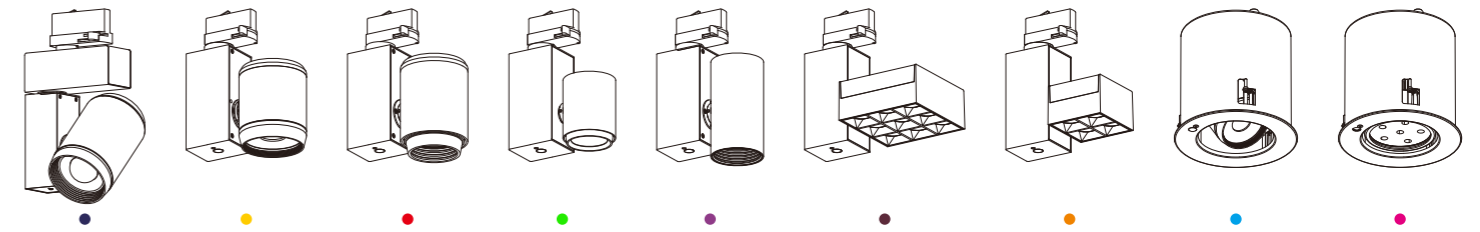

# Intelligent life

- 
0~355° 水平旋转  
0~355° Horizontal rotation
- 
0~±85° 垂直旋转  
0~±85° Vertical rotation
- 
15~60° 光束角调节  
15~60° Beam Angle control
- 
亮度调节  
Brightness control
- 
2700~5000K 色温变化  
Color temperature variation between 2700 and 5000K
- 
超远距离遥控 (30m)  
Ultra-far distance remote control (50m)
- 
故障自检  
Breakdown self check
- 
情景模式管理  
Situational mode management
- 
过热保护 (温度超过预设值时, 自动降低功率输出)  
Overheat protection (automatically reduces power output when the temperature exceeds the preset value)

安装方式  
Installation mode

控制方式  
Control mode

Product code	Power	Beam angle	Color temperature	Input voltage	Fixture size	Cutout size	IP class	CRI
● EM-0220	20	6° 8° 10° 15°	2700K/3000K/4000K	220~240V 50/60Hz	φ 90*150 *252mm	/	IP21	≥90
● EM-0120	20	15°~60°	2700~5000k	220~240V 50/60Hz	φ 90*150 *252mm	/	IP21	≥80
● EM-0230	30	10° 24° 36°	2700K / 3000K / 4000K	220~240V 50/60Hz	φ 90*150 *252mm	/	IP21	≥90
● EM-0130	30	15° ~ 60°	2700K~5000K	220~240V 50/60Hz	φ 90*150 *252mm	/	IP21	≥80
● EM-32	24	8° 10° 24°	2700K / 3000K / 4000K	220~240V 50/60Hz	φ 88*160 *193mm	/	IP21	≥90
● EM-35	24	15° ~ 50°	2700K/3000K/4000K	220~240V 50/60Hz	φ 88*160 *205mm	/	IP21	≥90
● EM-34	12	5°	2700K/3000K/4000K	220~240V 50/60Hz	φ 68*140 *187mm	/	IP21	≥90
● EM-33	20	15° ~50°	2700K/3000K/4000K	220~240V 50/60Hz	φ 68*140 *205mm	/	IP21	≥90
● EM-31	24	15° 24° 36°	2700K/3000K/4000K	220~240V 50/60Hz	54*191 *183mm	/	IP21	≥90
● EM-30	15	15° 24° 36°	2700K/3000K/4000K	220~240V 50/60Hz	54*153 *183mm	/	IP21	≥90
● EML-0512	12	5°	2700K/3000K/4000K	220~240V 50/60Hz	φ 165*205mm	φ 150mm	IP21	≥80
● EML-0520	20	8° 10° 15° 24°	2700K/3000K/4000K	220~240V 50/60Hz	φ 165*205mm	φ 150mm	IP21	≥90
● EML-0220					φ 196*215mm	φ 180mm	IP21	≥90
● EML-0120					φ 196*215mm	φ 180mm	IP21	≥80
● EML-0230	30	8° 10° 15°	2700K / 3000K/4000K	220~240V 50/60Hz	φ 196*215mm	φ 180mm	IP21	≥90
● EML-0330	30	6°	2700K/3000K/4000K	220~240V 50/60Hz	φ 196*215mm	φ 180mm	IP21	≥80