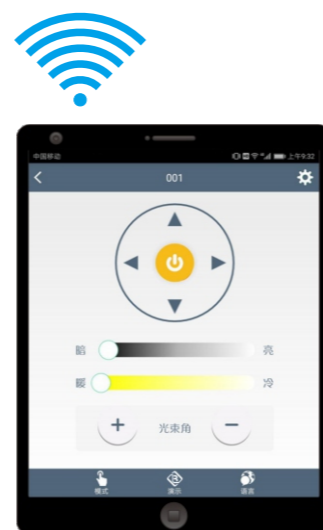

安装方式  
Installation mode

控制方式  
Control mode

Product code	Power	Beam angle	Color temperature	Input voltage	Fixture size	Cutout size	IP class	CRI
● EM-0220	20	6° 8° 10° 15°	2700K/3000K/4000K	220~240V 50/60Hz	φ 90*150 *252mm	/	IP21	≥90
● EM-0120	20	15°~60°	2700~5000k	220~240V 50/60Hz	φ 90*150 *252mm	/	IP21	≥80
● EM-0230	30	10° 24° 36°	2700K / 3000K / 4000K	220~240V 50/60Hz	φ 90*150 *252mm	/	IP21	≥90
● EM-0130	30	15° ~ 60°	2700K~5000K	220~240V 50/60Hz	φ 90*150 *252mm	/	IP21	≥80
● EM-32	24	8° 10° 24°	2700K / 3000K / 4000K	220~240V 50/60Hz	φ 88*160 *193mm	/	IP21	≥90
● EM-35	24	15° ~ 50°	2700K/3000K/4000K	220~240V 50/60Hz	φ 88*160 *205mm	/	IP21	≥90
● EM-34	12	5°	2700K/3000K/4000K	220~240V 50/60Hz	φ 68*140 *187mm	/	IP21	≥90
● EM-33	20	15° ~50°	2700K/3000K/4000K	220~240V 50/60Hz	φ 68*140 *205mm	/	IP21	≥90
● EM-31	24	15° 24° 36°	2700K/3000K/4000K	220~240V 50/60Hz	54*191 *183mm	/	IP21	≥90
● EM-30	15	15° 24° 36°	2700K/3000K/4000K	220~240V 50/60Hz	54*153 *183mm	/	IP21	≥90
● EML-0512	12	5°	2700K/3000K/4000K	220~240V 50/60Hz	φ 165*205mm	φ 150mm	IP21	≥80
● EML-0520	20	8° 10° 15° 24°	2700K/3000K/4000K	220~240V 50/60Hz	φ 165*205mm	φ 150mm	IP21	≥90
● EML-0220					φ 196*215mm	φ 180mm	IP21	≥90
● EML-0120					φ 196*215mm	φ 180mm	IP21	≥80
● EML-0230	30	8° 10° 15°	2700K / 3000K/4000K	220~240V 50/60Hz	φ 196*215mm	φ 180mm	IP21	≥90
● EML-0330	30	6°	2700K/3000K/4000K	220~240V 50/60Hz	φ 196*215mm	φ 180mm	IP21	≥80

APP功能:  
The APP features:

- 投射方向转动及固定角度设定  
· rotation of projection direction and fixed Angle setting
- 亮度调节  
· brightness adjustment
- 色温调节  
· color temperature adjustment
- 光束角调节  
· beam Angle adjustment
- 四种情景模式设定  
· four scenario mode Settings