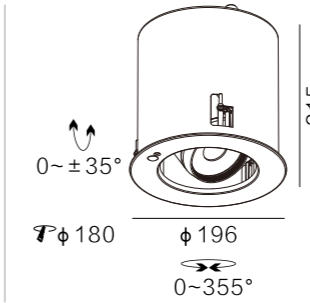

Power: 20W

Lumen: 1890lm

Input voltage: AC 220~240V 50/60Hz

Beam angle: 8°/10°/15°/24°

Color temperature: 2700K~5000K

Surface color: White or Black

CRI: ≥90

**EML-0120**

20W

1300lm

AC 220~240V 50/60Hz

15~60° 调节

2700K~5000K 调节

White or Black

≥90

**EML-0230**