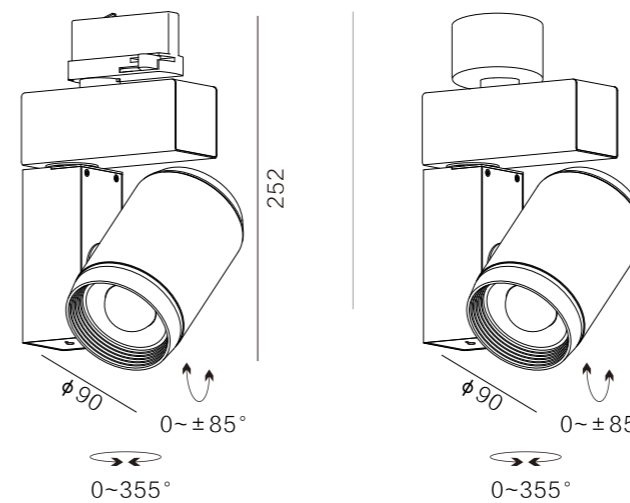

**EM-0130**

Power: 30W  
 Lumen: 1950lm  
 Input voltage: AC 220~240V 50/60Hz  
 Beam angle: 15°~60° 调节  
 Color temperature: 2700K~5000K 调节  
 Surface color: White or Black  
 CRI: ≥90

Track Model: **EM-32**